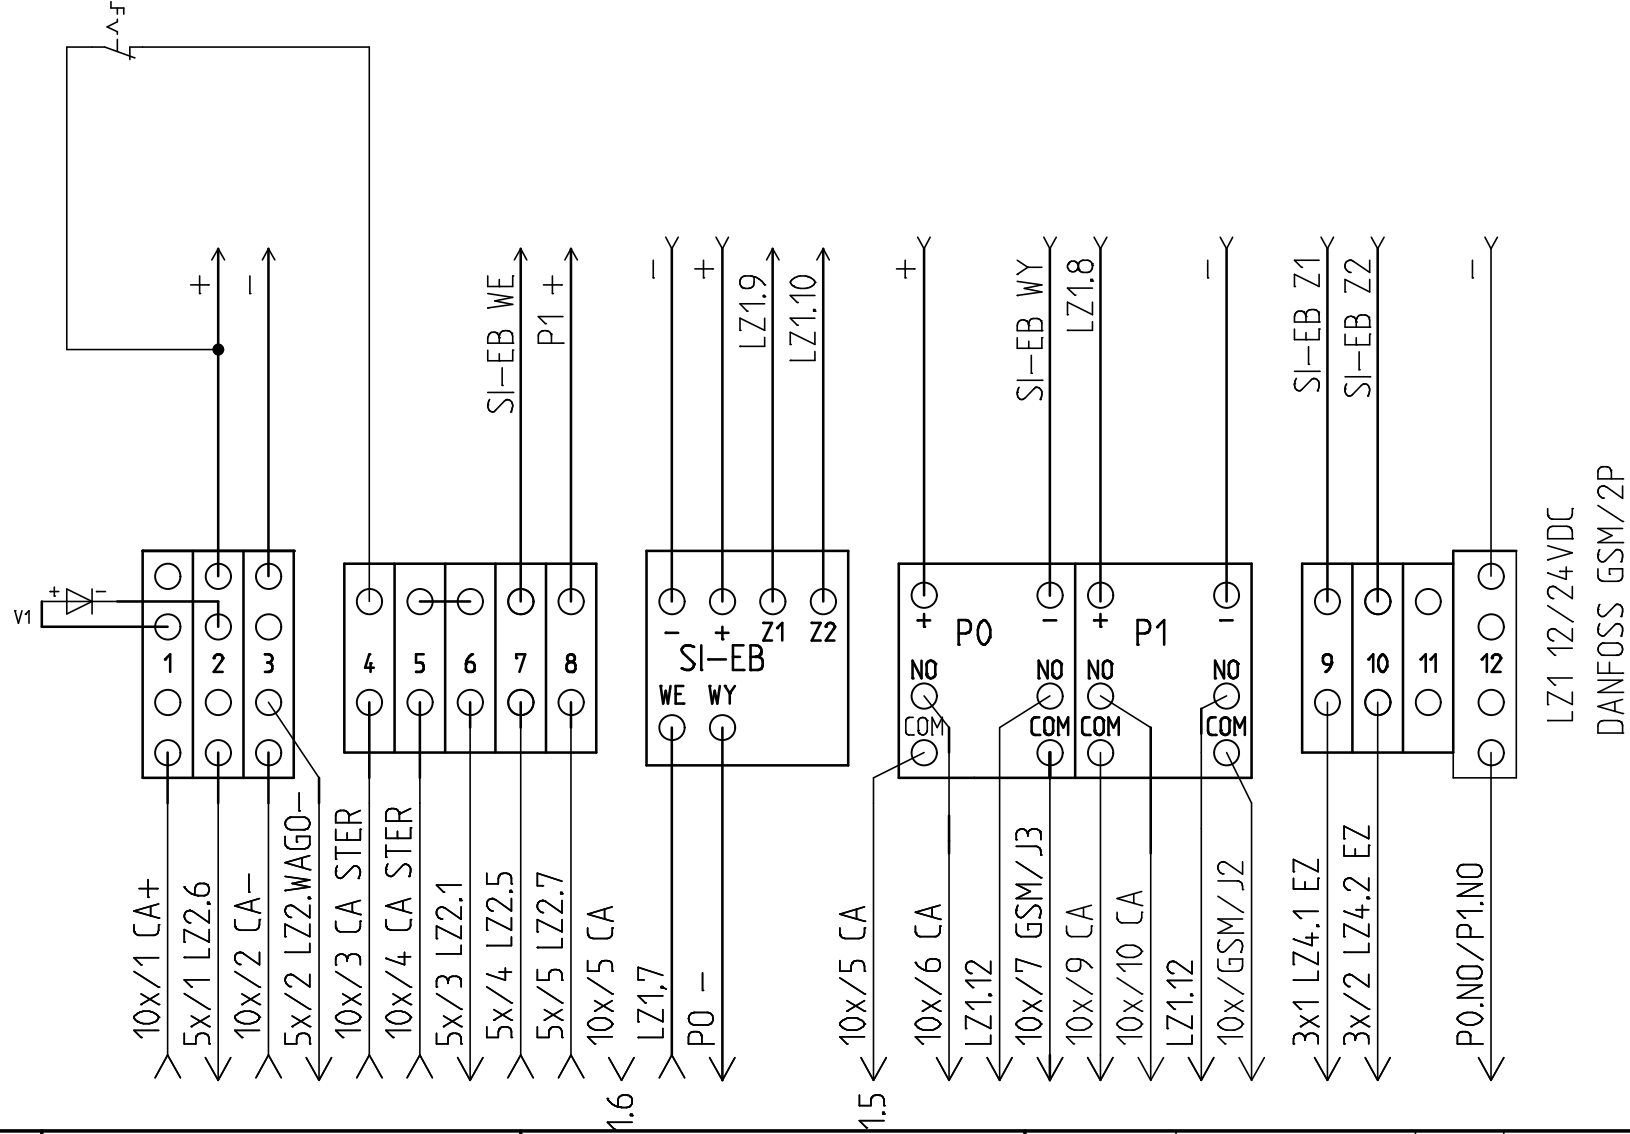

WYŁĄCZNIK SERWISOWY
E-ZÁWORU

AUTOMATYKA I ELEKTRONIKA PRZEMYSŁOWA
ul. J. Dąbrowskiego 113
93-208 Łódź

USM2.2
LZ112V; 24V
DANFOSS MSM/2P

Projekt:	Nr rysunku:	Nazwisko:	Modyfikacja:	Schemat:
Data: 19.11.2021	Funkcja:	Lokalizacja:	Lb. sch: 1	Sch.nast: 1